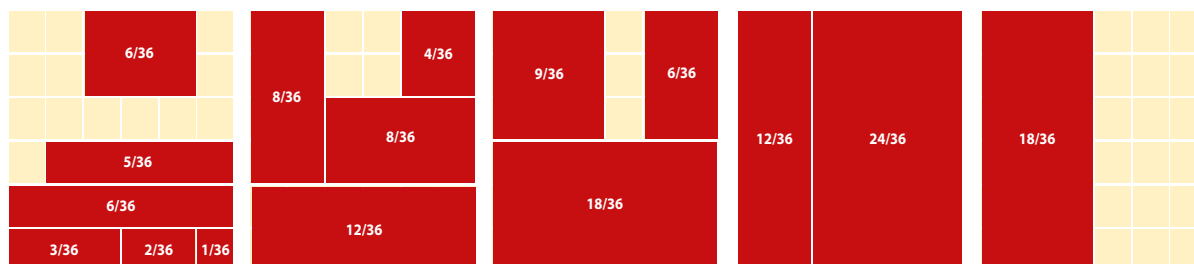

СЕТКА РЕКЛАМНЫХ МОДУЛЕЙ

Цены действительны в 2021 году.